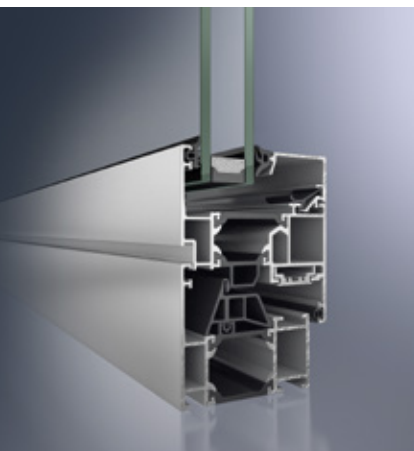

# Schüco AWS 65

Finestre Schüco AWS 65  
Schüco Window AWS 65

Finestra Schüco AWS 65, apertura verso l'esterno  
Schüco Window AWS 65, outward-opening

Finestre Schüco AWS 65 SL  
Schüco Window AWS 65 SL

AWS 65, scala 1:2  
AWS 65, scale 1:2

## La serie base con un ampio assortimento per un design creativo

Il sistema di finestre in alluminio Schüco AWS 65 si distingue per il suo ampio assortimento come sistema di finestre standard ideale per diverse applicazioni. Si possono scegliere fino a cinque linee di design per conferire un aspetto accattivante sia alle nuove costruzioni che alle ristrutturazioni. Con il suo ampio assortimento di profili per sezioni in vista ridotte, l'alto livello di trasparenza e la totale compatibilità con il programma di porte Schüco ADS, è possibile realizzare anche progetti più complicati.

I sistemi Schüco Block creano una finestra dall'aspetto particolarmente elegante senza ante visibili. Questa attraente variante di design, nella quale il telaio fisso esterno copre completamente il telaio dell'anta, consente di realizzare grandi superfici vetrate trasparenti grazie allo stipite estremamente sottile. Con valori di isolamento acustico eccellenti e prestazioni antieffrazione fino a RC3 (WK3), la finestra Schüco è un prodotto non solo affidabile, ma anche versatile. Anche in termini di comfort, le apparecchiature a scomparsa Schüco AvanTec e l'azionamento meccatronico Schüco TipTronic, su richiesta, offrono una moderna facilità d'uso. A ciò si aggiunge una vasta gamma di maniglie dalle forme accattivanti con finiture perfette per ogni linea di design.