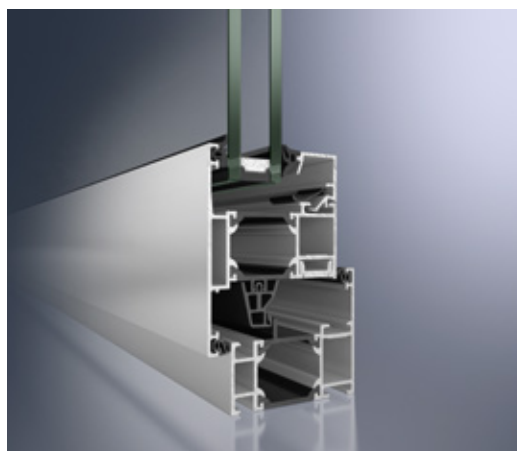

# Schüco AWS 65

Finestre Schüco AWS 65  
Schüco Window AWS 65

Finestra Schüco AWS 65, apertura verso l'esterno  
Schüco Window AWS 65, outward-opening

Finestre Schüco AWS 65 SL  
Schüco Window AWS 65 SL

AWS 65, scala 1:2  
AWS 65, scale 1:2

## La serie base con un ampio assortimento per un design creativo

Il sistema di finestre in alluminio Schüco AWS 65 si distingue per il suo ampio assortimento come sistema di finestre standard ideale per diverse applicazioni. Si possono scegliere fino a cinque linee di design per conferire un aspetto accattivante sia alle nuove costruzioni che alle ristrutturazioni. Con il suo ampio assortimento di profili per sezioni in vista ridotte, l'alto livello di trasparenza e la totale compatibilità con il programma di porte Schüco ADS, è possibile realizzare anche progetti più complicati.

I sistemi Schüco Block creano una finestra dall'aspetto particolarmente elegante senza ante visibili. Questa attraente variante di design, nella quale il telaio fisso esterno copre completamente il telaio dell'anta, consente di realizzare grandi superfici vetrate trasparenti grazie allo stipite estremamente sottile. Con valori di isolamento acustico eccellenti e prestazioni antieffrazione fino a RC3 (WK3), la finestra Schüco è un prodotto non solo affidabile, ma anche versatile. Anche in termini di comfort, le apparecchiature a scomparsa Schüco AvanTec e l'azionamento meccatronico Schüco TipTronic, su richiesta, offrono una moderna facilità d'uso. A ciò si aggiunge una vasta gamma di maniglie dalle forme accattivanti con finiture perfette per ogni linea di design.