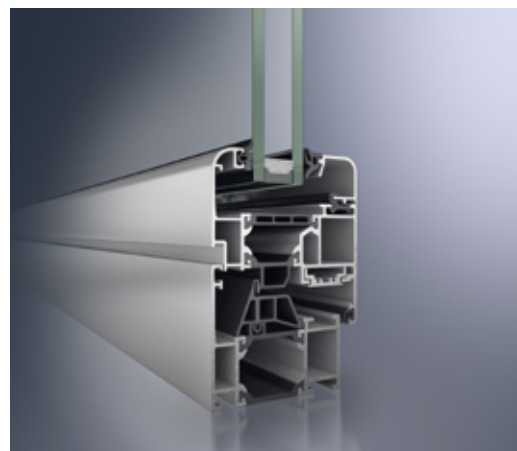

# Schüco AWS 65

Finestre Schüco AWS 65  
Schüco Window AWS 65

Finestra Schüco AWS 65, apertura verso l'esterno  
Schüco Window AWS 65, outward-opening

Finestre Schüco AWS 65 SL  
Schüco Window AWS 65 SL

AWS 65, scala 1:2  
AWS 65, scale 1:2

## La serie base con un ampio assortimento per un design creativo

Il sistema di finestre in alluminio Schüco AWS 65 si distingue per il suo ampio assortimento come sistema di finestre standard ideale per diverse applicazioni. Si possono scegliere fino a cinque linee di design per conferire un aspetto accattivante sia alle nuove costruzioni che alle ristrutturazioni. Con il suo ampio assortimento di profili per sezioni in vista ridotte, l'alto livello di trasparenza e la totale compatibilità con il programma di porte Schüco ADS, è possibile realizzare anche progetti più complicati.

I sistemi Schüco Block creano una finestra dall'aspetto particolarmente elegante senza ante visibili. Questa attraente variante di design, nella quale il telaio fisso esterno copre completamente il telaio dell'anta, consente di realizzare grandi superfici vetrate trasparenti grazie allo stipite estremamente sottile. Con valori di isolamento acustico eccellenti e prestazioni antieffrazione fino a RC3 (WK3), la finestra Schüco è un prodotto non solo affidabile, ma anche versatile. Anche in termini di comfort, le apparecchiature a scomparsa Schüco AvanTec e l'azionamento meccatronico Schüco TipTronic, su richiesta, offrono una moderna facilità d'uso. A ciò si aggiunge una vasta gamma di maniglie dalle forme accattivanti con finiture perfette per ogni linea di design.